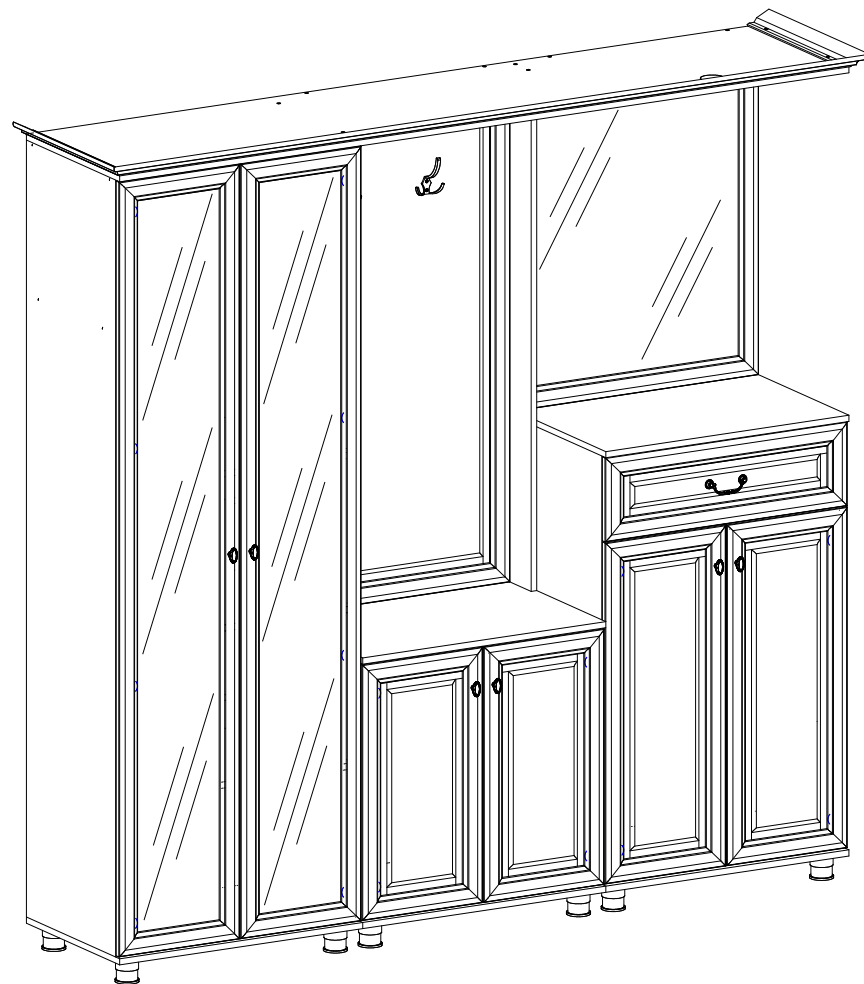

### **Прихожая ЯН-28**

габариты с карнизом (2135x2170x500)  
габариты без карниза (2100x2100x465)

ООО ПО «РАУС»  
(8412) 49-35-55; 69-75-59