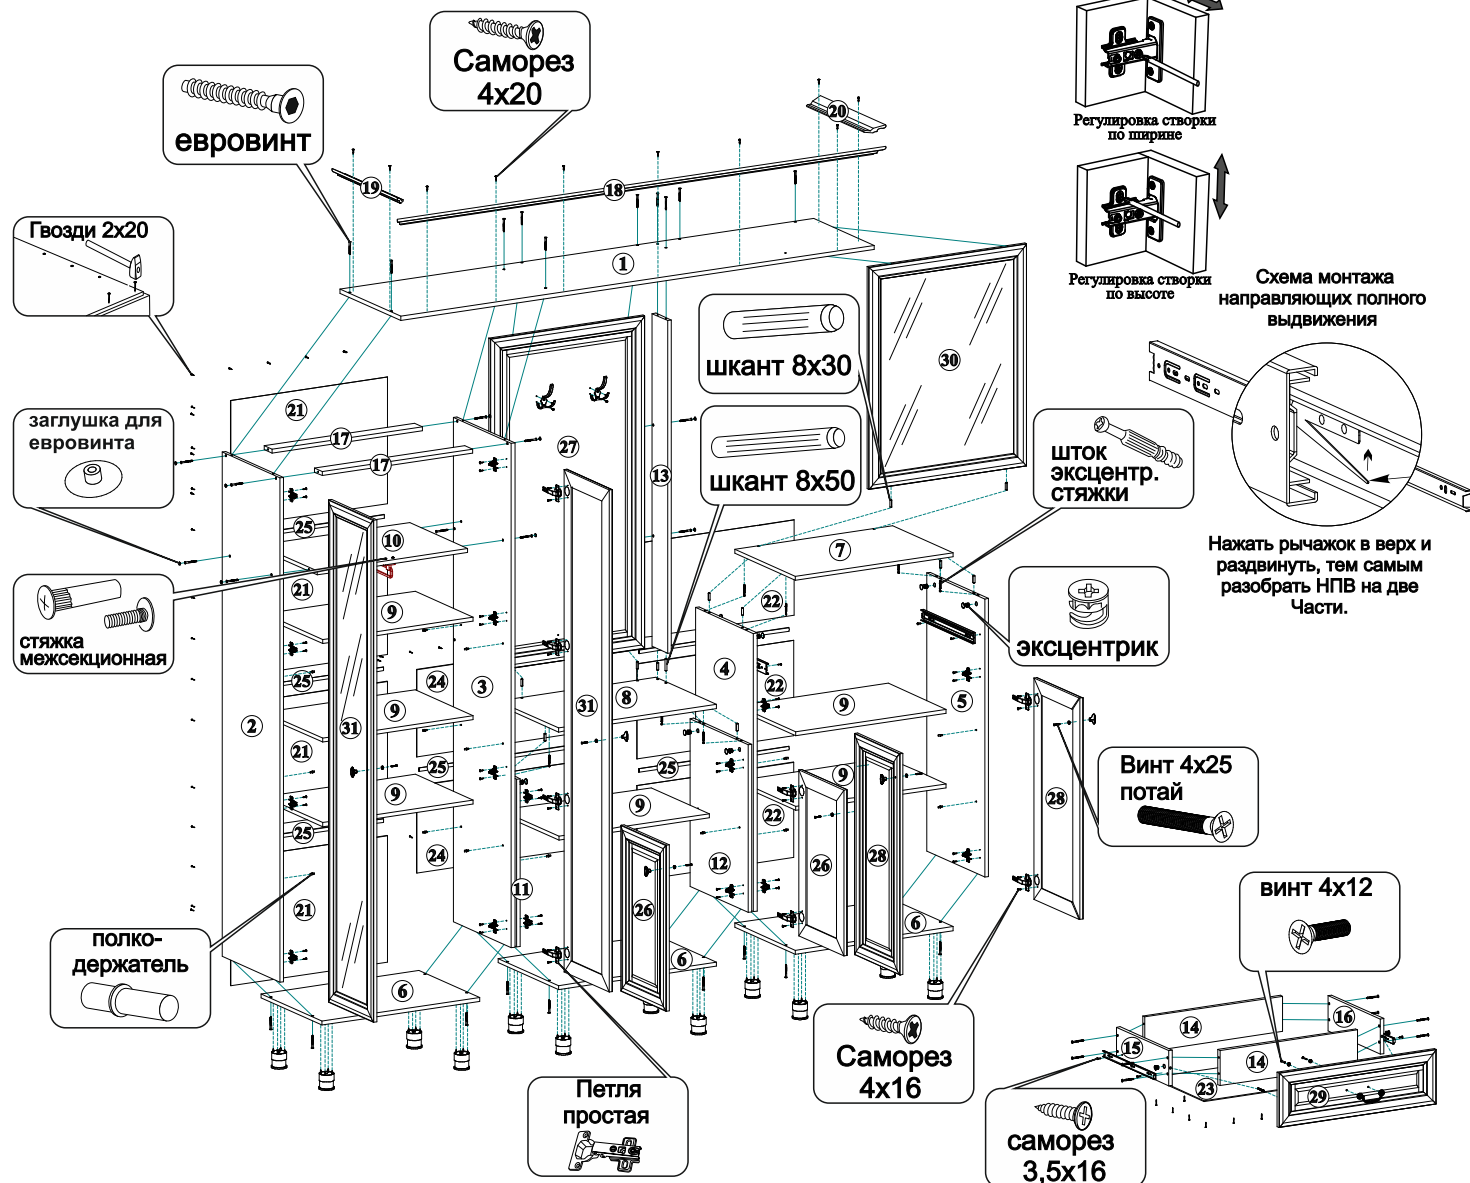

Внимание покупателя

- упрощенное изображение фурнитуры дано к каждому изделию.
- для фурнитуры в деталях сделаны отверстия.
- возможна замена фурнитуры и комплектующих на предприятии.
- ввиду непрерывного совершенствования изделия, возможны незначительные изменения конструкции.
- по истечении 6-ти месяцев проверять и подтягивать всю крепежную фурнитуру.

Комплектация фурнитурой

Наименование	Ед. изм.	Кол-во	Внешний вид
Винт 4x12 потай	шт	2	
Винт 4x25 потай	шт	6	
Гвоздь 2x20	шт	121	
Евроинт 6x50	шт	42	
Заглушка для евроинта	шт	14	
Заглушка для эксцентрика	шт	4	
Крючок трехрожковый хром	шт	2	
Направляющие 400 мм полного выд.	компл	1	
Опора регулируемая Н-017 060	шт	12	
Петля 4-х шарн. простая	шт	16	
Полкодержатель металлический	шт	24	
Ручка-кнопка 220	шт	6	
Ручка-скоба латунь	шт	1	
Саморез 3,5x16	шт	12	
Саморез 4x16	шт	116	
Саморез 4x20	шт	10	
Стяжка межсекционная 15 мм	компл	4	
Стяжка эксцентриковая	компл	10	
Шайба пластмассовая	шт	8	
Шканти 8x30	шт	12	
Шканти 8x50	шт	1	
Штанга выдвижная ШТ 400 мм	шт	1	

Комплектация деталей

Поз.	Наименование	Кол-во	Длина	Ширина
1	Крышка	1	2100	465
2	Боковина левая	1	2006	445
3	Боковина правая	1	2006	445
4	Боковина левая	1	1106	445
5	Боковина правая	1	1106	445
6	Крышка	3	700	465
7	Крышка	1	700	465
8	Крышка	1	700	465
9	Полка	6	667	445
10	Вязка	1	667	445
11	Боковина левая	1	667	445
12	Боковина правая	1	667	445
13	Бок	1	1323	120
14	Вязка ящ.	2	610	140
15	Бок ящика лев.	1	400	140
16	Бок ящика пр.	1	400	140
17	Планка	2	667	60
18	Багет интерьерный	1	2100	
19	Багет интерьерный	1	465	
20	Багет интерьерный	1	465	
21	ЛДВП	4	508	695
22	ЛДВП	3	378	695
23	ЛДВП ящика	1	640	400
24	ЛДВП	2	347	695
25	Профиль соединительный	6	666	
26	Фасад	2	660	347
27	Фасад шит	1	1323	684
28	Фасад Б	2	880	347
29	Фасад ящика	1	217	697
30	Фасад зеркало	1	884	700
31	Фасад ст. зеркало	3	2000	347

*Гвозди 2x20 используются для крепления ДВП, саморезами 4x16 крепятся петли.