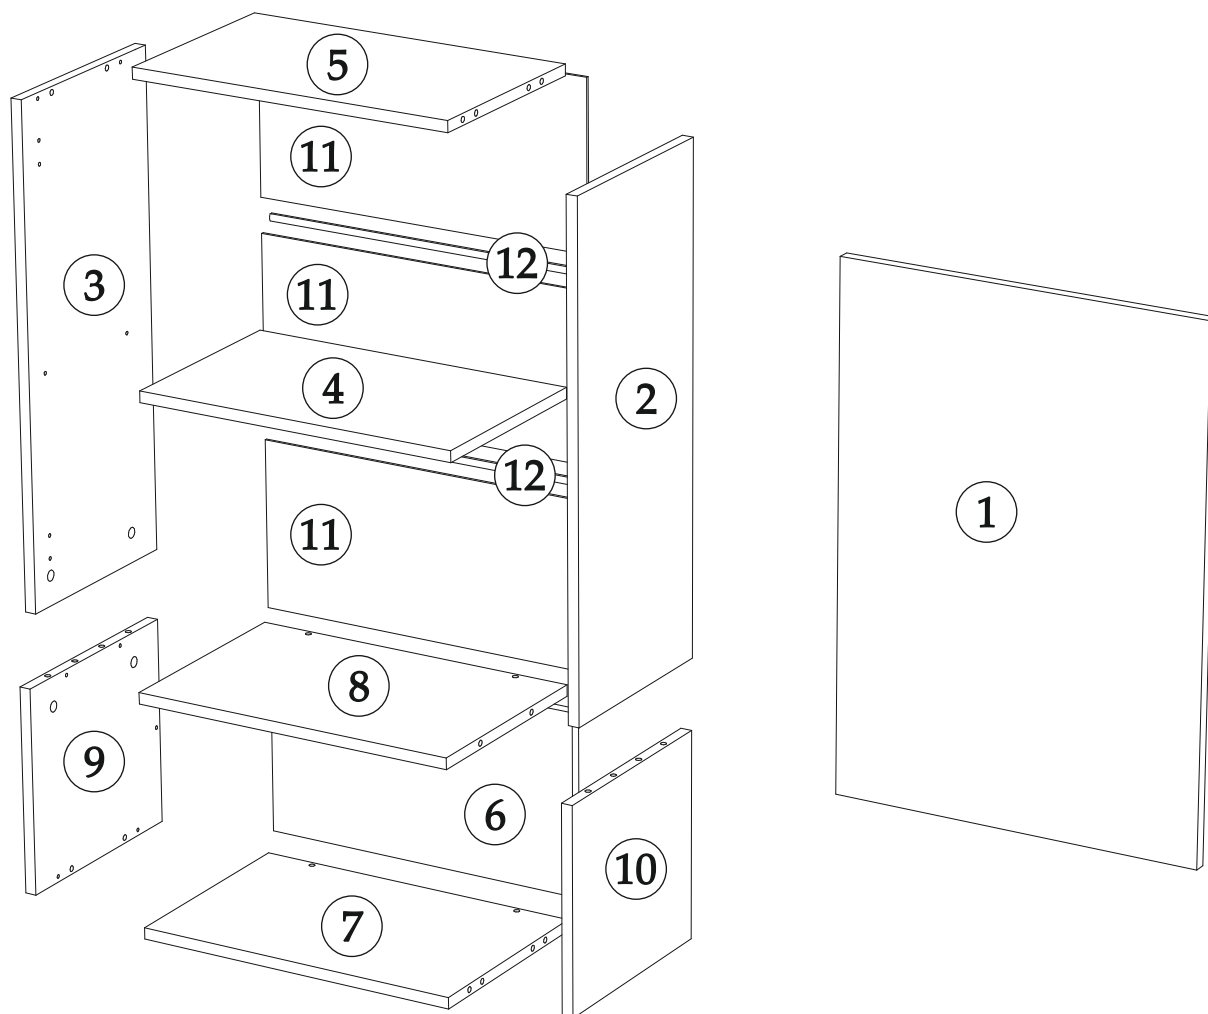

Поз.	Наименование детали	Кол-во	Длина	Ширина	Упаковка
1	Створка	1	696	496	
2	Боковина	1	702	288	
3	Боковина	1	702	288	
4	Полка	1	468	287	
5	Вязка	1	468	287	
6	Щиток	1	260	468	
7	Вязка	1	468	303	
8	Вязка	1	468	303	
9	Боковина	1	292	304	
10	Боковина	1	292	304	
11	ЛДВП	3	496	237	
12	Брус соединительный	2	467		

Схема сборки

1^{x2}

2^{x2}

4

5^{x2}

6

7

8