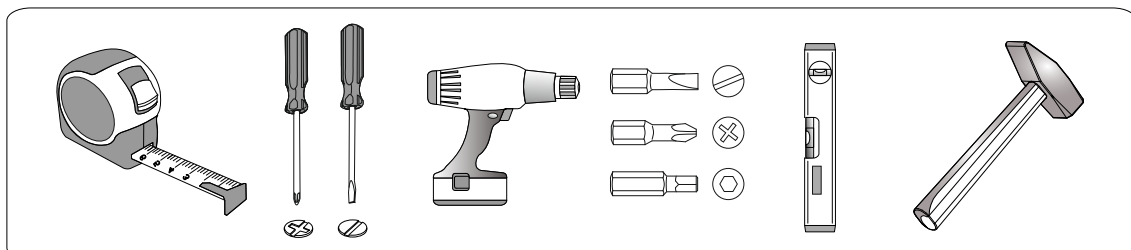

Поз.	Наименование детали	Кол-во	Длина	Ширина	Упаковка
1	Створка	1	696	496	
2	Боковина	1	702	288	
3	Боковина	1	702	288	
4	Полка	1	468	287	
5	Вязка	1	468	287	
6	Щиток	1	260	468	
7	Вязка	1	468	303	
8	Вязка	1	468	303	
9	Боковина	1	292	304	
10	Боковина	1	292	304	
11	ЛДВП	3	496	237	
12	Брус соединительный	2	467		