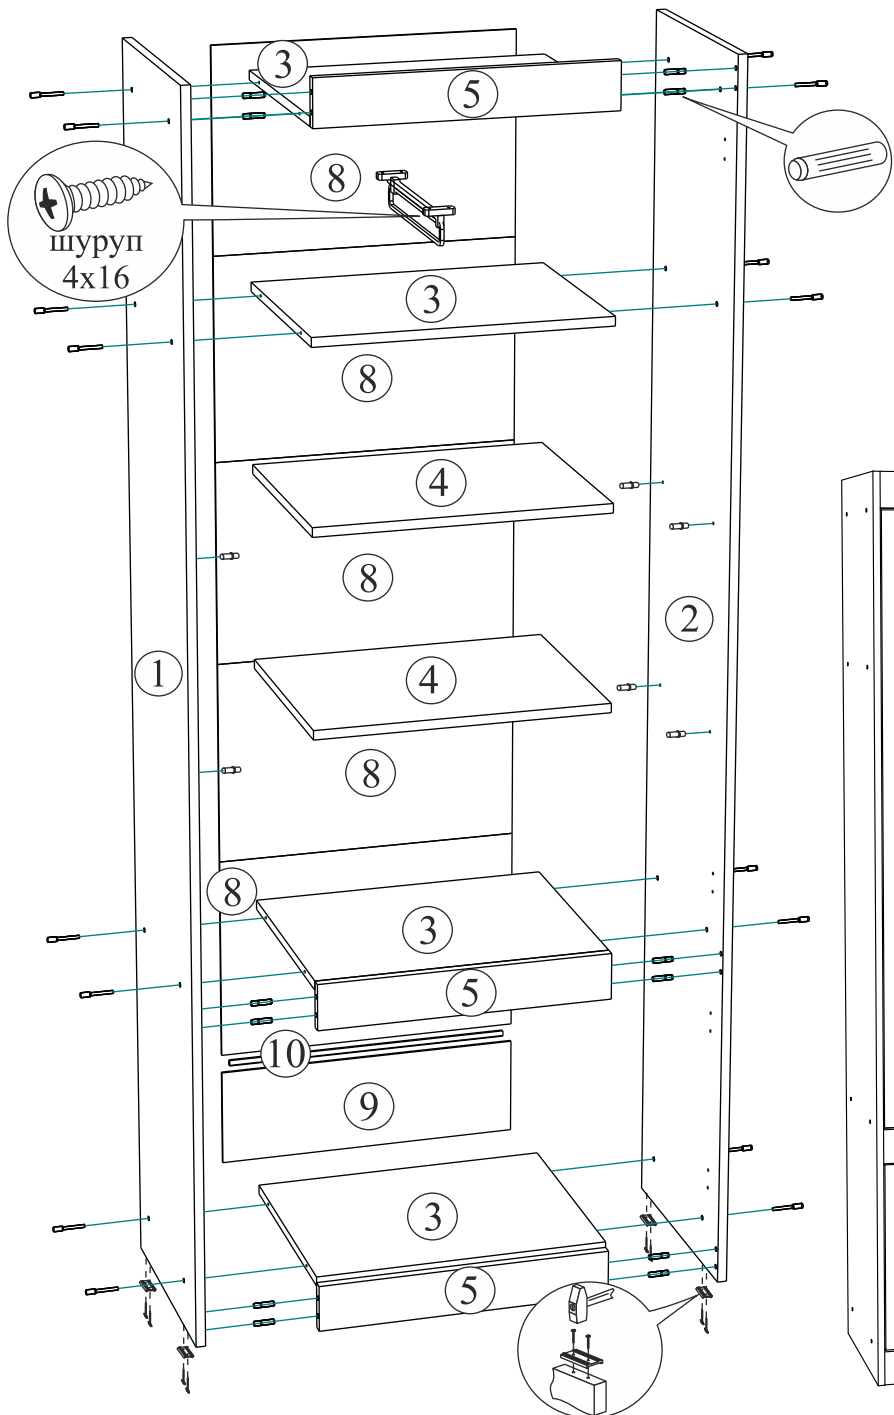

Схема сборки Шкаф 1-дверный для белья «ПАСКАЛЬ».

Комплектация деталей

Поз.	Наименование	Длина	Ширина	Кол-во	№ уп-ки
1	Боковина левая	2100	402	1	1
2	Боковина правая	2100	402	1	1
3	Вязка	500	384	4	1
4	Полка	500	380	2	1
5	Планка	500	80	3	1
6	Створка	1402	496	1	1
7	Створка	443	496	1	1
8	ЛДВП	530	358	5	1
9	ЛДВП	530	169	1	1
10	Брус соединительный	499		1	1