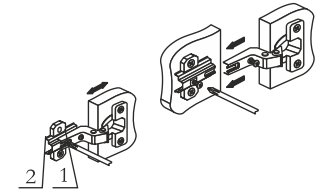

Комплектация фурнитурой

Обозначение	Наименование	Кол-во	Ед.изм.
	Евроштанга 350мм.	1	шт.
	Петля 4-х шарнирная вкладная	5	шт.
	Подпятник	4	шт.
	Ручка 96 мм.	2	шт.
	Евроключ	1	шт.
	Евровинт 7x50	17	шт.
	Заглушка для евровинта	16	шт.
	Полкодержатель	8	кмп.
	Шуруп 4x16	26	шт.
	Шкант 8x30	14	шт.
	Гвозди 2x20	55	шт.
	Краб	8	шт.
	Стяжка межсекционная Ф5мм.	2	шт.

Схема сборки Шкаф 1-дверный для белья «ПАСКАЛЬ».

Комплектация деталей

Поз.	Наименование	Длина	Ширина	Кол-во	№ уп-ки
1	Боковина левая	2100	402	1	1
2	Боковина правая	2100	402	1	1
3	Вязка	500	384	4	1
4	Полка	500	380	2	1
5	Планка	500	80	3	1
6	Створка	1402	496	1	1
7	Створка	443	496	1	1
8	ЛДВП	530	358	5	1
9	ЛДВП	530	169	1	1
10	Брус соединительный	499		1	1

Регулировка створки по высоте

Регулировка створки по глубине

Регулировка створки по ширине

Для правильного открывания створок, необходимо выровнять диагонали каркаса (Рис.1) и только потом прибить ЛДВП не нарушая диагонали.