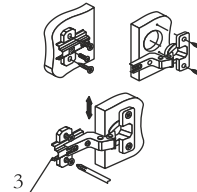

Комплектация деталей

Поз.	Наименование	Длина	Ширина	Кол-во	№ уп-ки
1	Боковина левая	2100	402	1	1
2	Боковина правая	2100	402	1	1
3	Вязка	500	384	4	1
4	Полка	500	380	2	1
5	Планка	500	80	3	1
6	Створка	1402	496	1	1
7	Створка	443	496	1	1
8	ЛДВП	530	358	5	1
9	ЛДВП	530	169	1	1
10	Брус соединительный	499		1	1

Регулировка створки по высоте