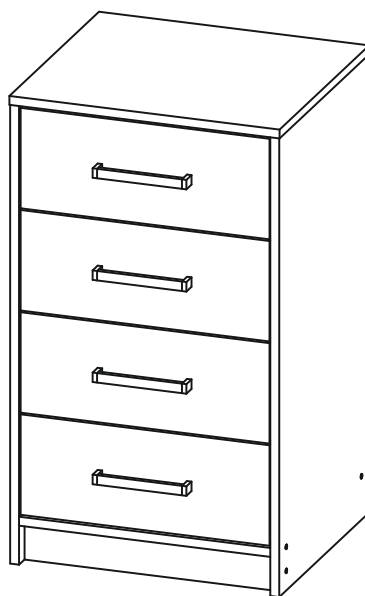

## Инструкция по сборке и эксплуатации мебели

### Комод "Мия" КМ-02

#### Габаритные размеры

Ширина (мм): 484

Высота (мм): 839

Глубина (мм): 441