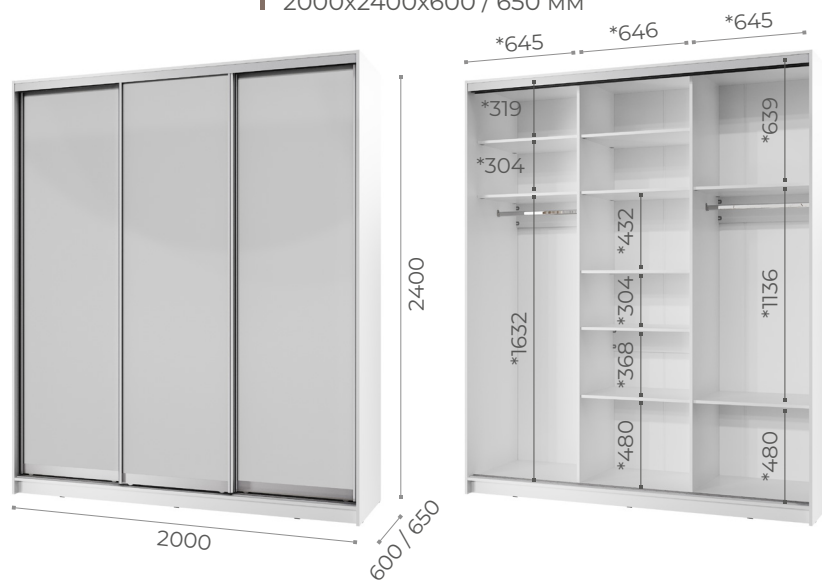

Продукт «без Риска»

МОДЕЛЬ 2.4 М

Варианты
по глубине

Ширина x Высота x
Глубина

600 мм

2400x2400x600 мм

650 мм

2400x2400x650 мм

МОДЕЛЬ 1.5 М

1500x2400x600 / 650 мм

МОДЕЛЬ 1.8 М

1800x2400x600 / 650 мм

МОДЕЛЬ 2.0 М

2000x2400x600 / 650 мм

МОДЕЛЬ 2.2 М

2200x2400x600 / 650 мм

ОСОБЕННОСТИ:

- Толщина кромки – 0.45 мм
- Ручка-профиль
- Система открывания «Рамир»
- Опоры – подпятник
- Хромированная штанга 16 мм
- Зеркала крепятся на фабрике
- Максимальная нагрузка на полку / штангу – 10 кг

МОДЕЛЬ 2.4 М

2400x2400x600 / 650 мм

* ПОЛЕЗНЫЕ РАЗМЕРЫ