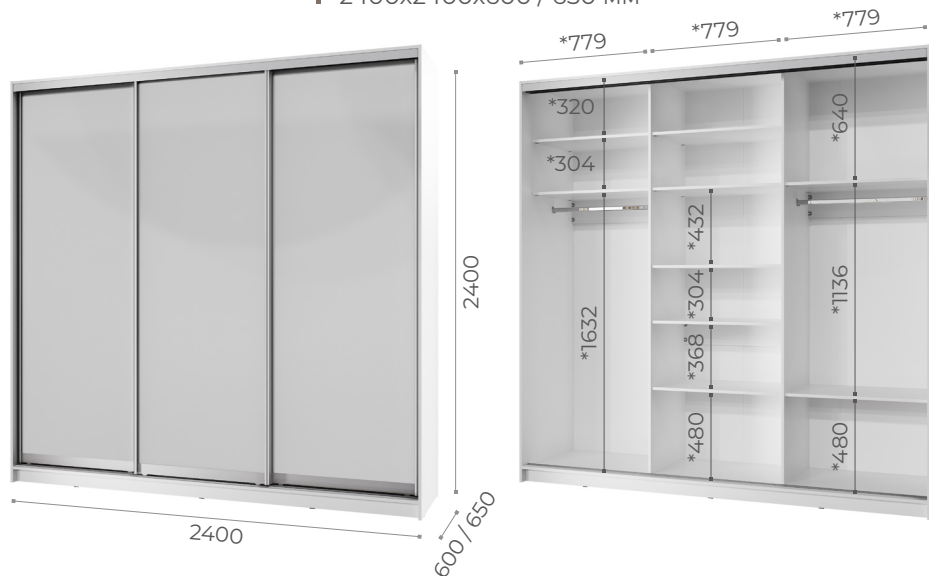

Продукт «без Риска»

МОДЕЛЬ 2.4 М

Варианты
по глубине

Ширина x Высота x
Глубина

600 мм

2400x2400x600 мм

650 мм

2400x2400x650 мм

МОДЕЛЬ 1.5 М

1500x2400x600 / 650 мм

МОДЕЛЬ 1.8 М

1800x2400x600 / 650 мм

МОДЕЛЬ 2.0 М

2000x2400x600 / 650 мм

МОДЕЛЬ 2.2 М

2200x2400x600 / 650 мм

ОСОБЕННОСТИ:

- Толщина кромки – 0.45 мм
- Ручка-профиль
- Система открывания «Рамир»
- Опоры – подпятник
- Хромированная штанга 16 мм
- Зеркала крепятся на фабрике
- Максимальная нагрузка на полку / штангу – 10 кг

МОДЕЛЬ 2.4 М

2400x2400x600 / 650 мм

* ПОЛЕЗНЫЕ РАЗМЕРЫ