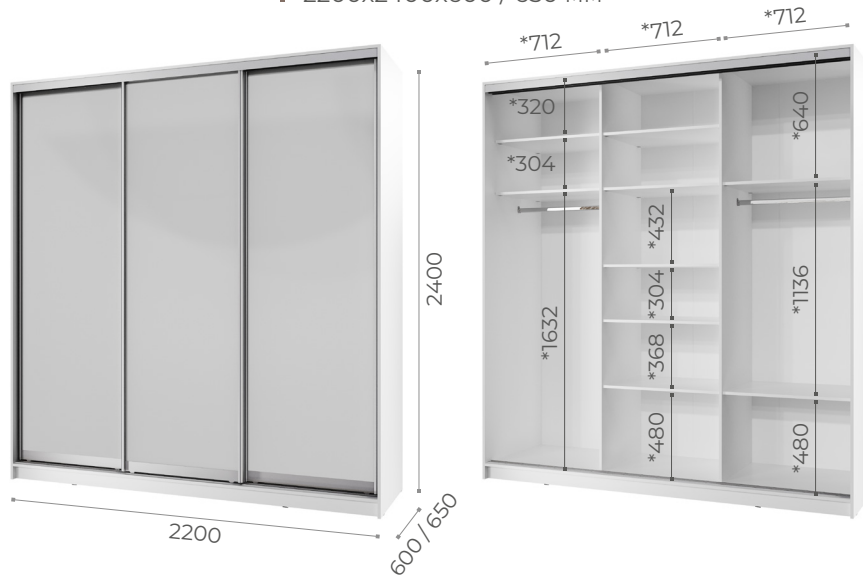

Продукт «без Риска»

МОДЕЛЬ 2.4 М

Варианты
по глубине

Ширина x Высота x
Глубина

600 мм

2400x2400x600 мм

650 мм

2400x2400x650 мм

МОДЕЛЬ 1.5 М

1500x2400x600 / 650 мм

МОДЕЛЬ 1.8 М

1800x2400x600 / 650 мм

МОДЕЛЬ 2.0 М

2000x2400x600 / 650 мм

МОДЕЛЬ 2.2 М

2200x2400x600 / 650 мм

ОСОБЕННОСТИ:

- Толщина кромки – 0.45 мм
- Ручка-профиль
- Система открывания «Рамир»
- Опоры – подпятник
- Хромированная штанга 16 мм
- Зеркала крепятся на фабрике
- Максимальная нагрузка на полку / штангу – 10 кг

МОДЕЛЬ 2.4 М

2400x2400x600 / 650 мм

* ПОЛЕЗНЫЕ РАЗМЕРЫ