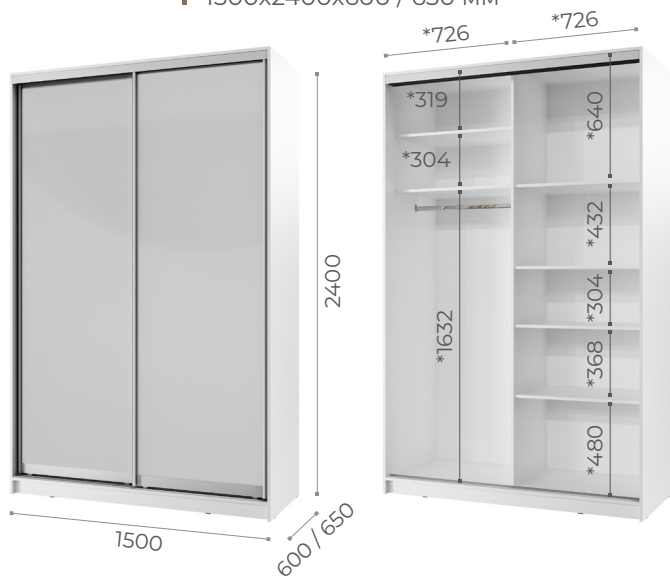

УДОБНАЯ ОРГАНИЗАЦИЯ
ХРАНЕНИЯ – ПОДХОДИТ
ДЛЯ ПОВСЕДНЕВНОГО
ИСПОЛЬЗОВАНИЯ

МОДЕЛЬ 2.2 М

Варианты по глубине

Ширина x Высота x Глубина

600 мм

2200x2400x600 мм

650 мм

2200x2400x650 мм

Продукт «без Риска»

МОДЕЛЬ 2.4 М

Варианты
по глубине

Ширина x Высота x
Глубина

600 мм

2400x2400x600 мм

650 мм

2400x2400x650 мм

МОДЕЛЬ 1.5 М

1500x2400x600 / 650 мм

МОДЕЛЬ 1.8 М

1800x2400x600 / 650 мм

МОДЕЛЬ 2.0 М

2000x2400x600 / 650 мм

МОДЕЛЬ 2.2 М

2200x2400x600 / 650 мм

МОДЕЛЬ 2.4 М

2400x2400x600 / 650 мм

* ПОЛЕЗНЫЕ РАЗМЕРЫ