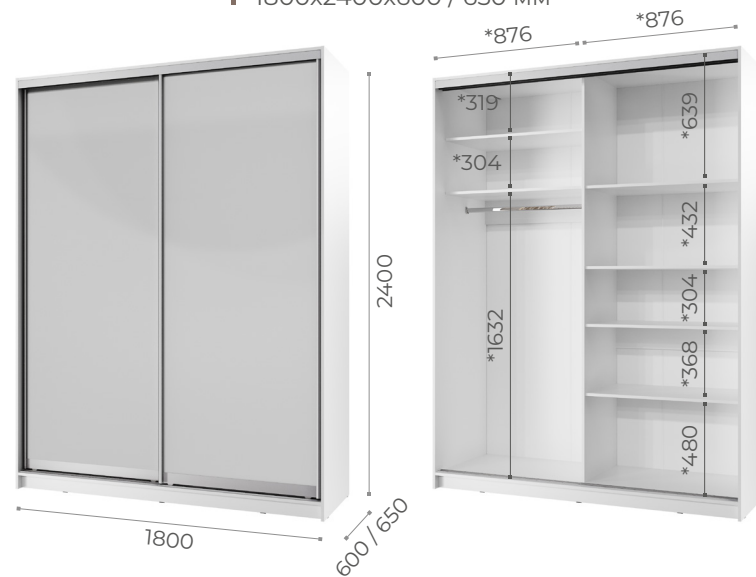

УДОБНАЯ ОРГАНИЗАЦИЯ
ХРАНЕНИЯ – ПОДХОДИТ
ДЛЯ ПОВСЕДНЕВНОГО
ИСПОЛЬЗОВАНИЯ

МОДЕЛЬ 2.2 М

Варианты по глубине

Ширина x Высота x Глубина

600 мм

2200x2400x600 мм

650 мм

2200x2400x650 мм

Продукт «без Риска»

МОДЕЛЬ 2.4 М

Варианты
по глубине

Ширина x Высота x
Глубина

600 мм

2400x2400x600 мм

650 мм

2400x2400x650 мм

МОДЕЛЬ 1.5 М

1500x2400x600 / 650 мм

МОДЕЛЬ 1.8 М

1800x2400x600 / 650 мм

МОДЕЛЬ 2.0 М

2000x2400x600 / 650 мм

МОДЕЛЬ 2.2 М

2200x2400x600 / 650 мм

МОДЕЛЬ 2.4 М

2400x2400x600 / 650 мм

* ПОЛЕЗНЫЕ РАЗМЕРЫ